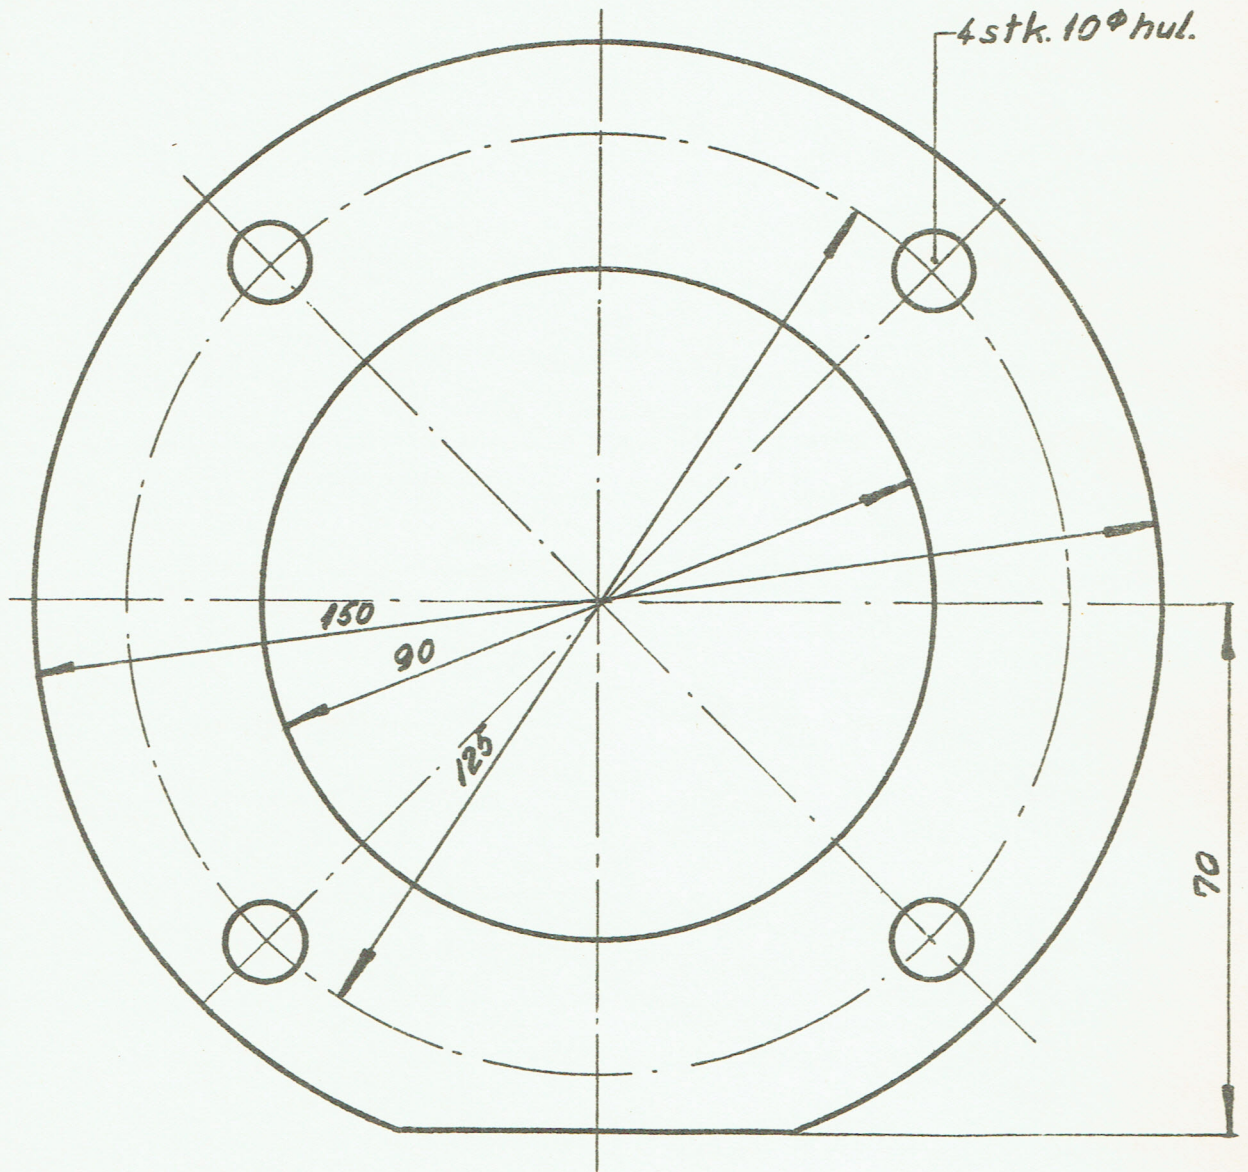

M-Norm  
D.S.B.

Pakning til forstillerhus  
Mo. Ms. MB

6.91-4

1951

1:1

Rekvissionsbetegnelse	Materiale	Model nr.	Mindstebeh.
Pakning M-Norm 6.91-4	Karduspapir		Kh.25 Ar. 12